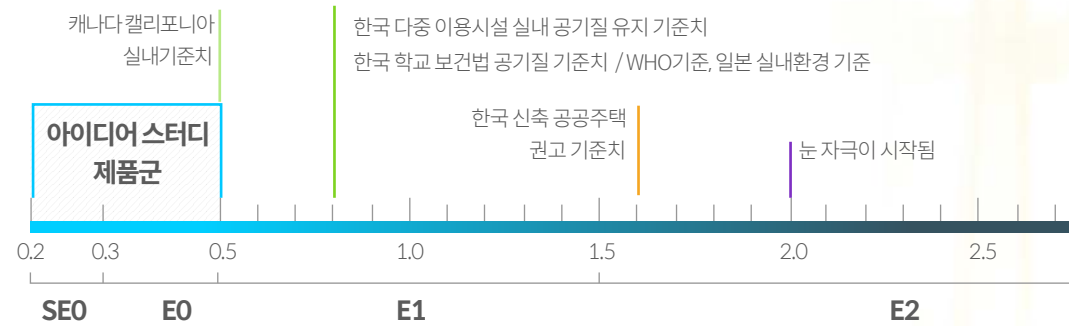

친환경 EO(이제로)등급