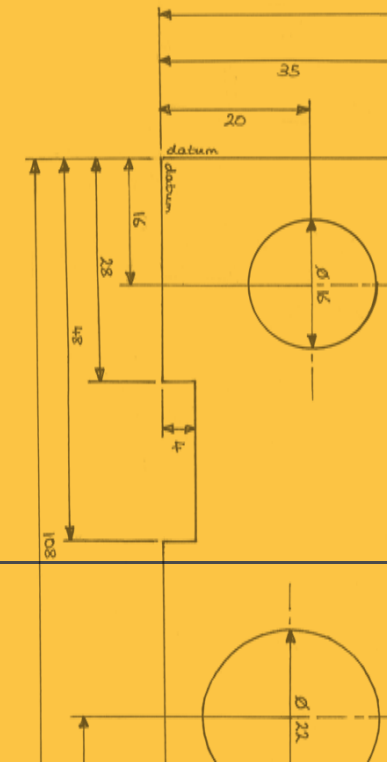

E0제품

E1에 비해 포름알데히드가 적게 발생
하여 아토피, 눈따가움, 천식 등의 발생
을 현저히 낮출 수 있습니다.