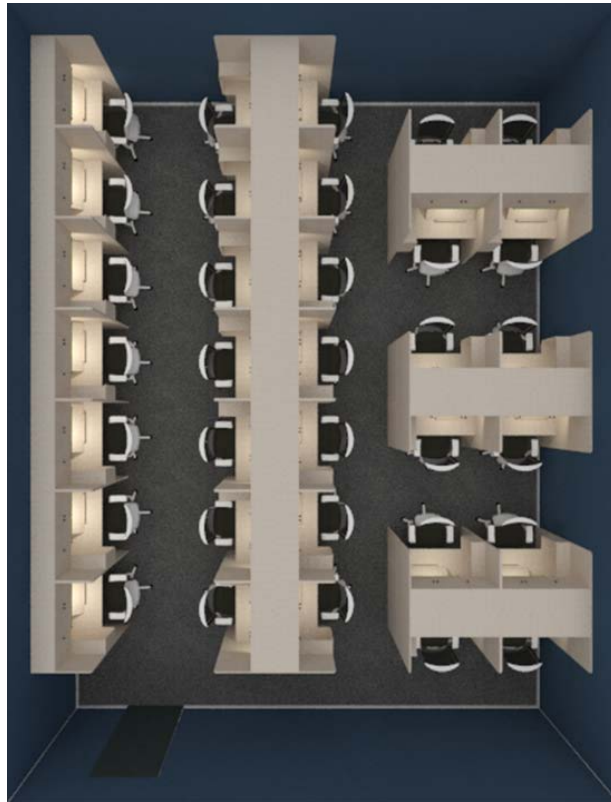

평수별 디자인 제안 예시 : 20평

원하시는 책상과 함께 시공될 장소의 도안을 ideastudy@hotmail.com 로 먼저 보내고
전화나 홈페이지 대량구매게시판을 통해 문의를 주시면 **더욱 빠르게 답변을 받을 수 있습니다.**

전용면적	9000mm X 7350mm
제품명	우등생5호 / 트리플도어 와이드독서실책상 1200
제품사이즈	812(W) X 800(D) X 1200(H) / 1200(W) X 800(D) X 1800(H)
제품수량	24개 / 12개