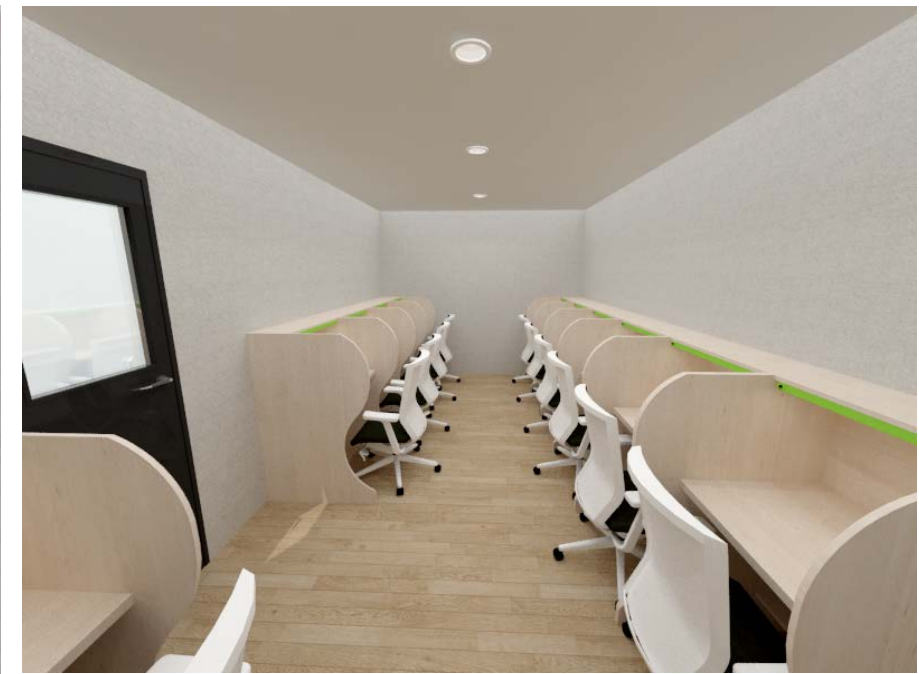

평수별 디자인 제안 예시 : 5평

원하시는 책상과 함께 시공될 장소의 도안을 ideastudy@hotmail.com 로 먼저 보내고
전화나 홈페이지 대량구매게시판을 통해 문의를 주시면 더욱 빠르게 답변을 받을 수 있습니다.

전용면적 5500mm X 3000mm
제품명 트리플도어 와이드 1200
제품사이즈 1200(W) X 800(D) X 1800(H)
제품수량 8개

전용면적 5500mm X 3000 mm
제품명 우등생5호
제품사이즈 812(W) X 800(D) X 1200(H)
제품수량 11개