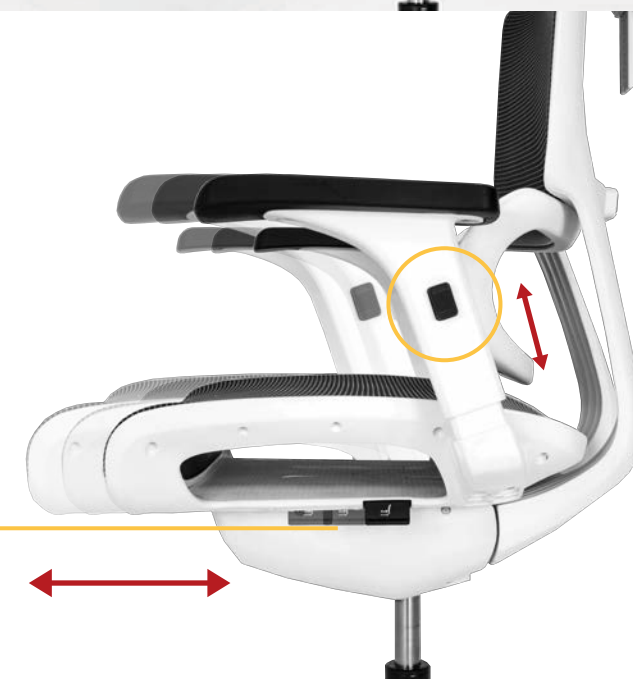

Adjustable Seat

좌판의 앞뒤(길이)조절이 가능해
등받이와 의자의 깊이감을 체격에
알맞게 조절할 수 있어
성장기 청소년도
지속적인 사용이
가능합니다.

Tilting

틸팅 기능을 이용해 등받이의 기울기를
래버로 쉽게 조절하고 요추를 잘 잡아
주어 편안한 자세를 취할 수 있습니다.

틸팅 래버장치 틸팅 강도조절

높낮이 조절 팔걸이

팔걸이 양쪽에 있는 버튼을 이용하여
높낮이 조절이 가능합니다. 스펀지를
넣어 적당한 쿠션감을 주어 팔꿈치와
손목을 편안하게 유지해줍니다.

집중력보호 고정성 올메쉬 2B호의자 i-2 & 고정탄성 스토퍼 3호의자 i-3

Mesh Texture

장시간 앉아 있어도 뽕송한 메쉬소재로 편안함을 유지할 수 있습니다.

No Rotation

일반적인 의자와 달리 회전이 되지 않는 기능이 있어 불필요한 움직임을 잡아주어 집중력과 학습향상에 도움을 줍니다.

Up Lift Down

쉽게 당길 수 있는 레버를 이용하는 높이 조절 기능이 있어 간편하게 체형에 따라 의자의 높이를 조절하며 집중력을 지켜줍니다.