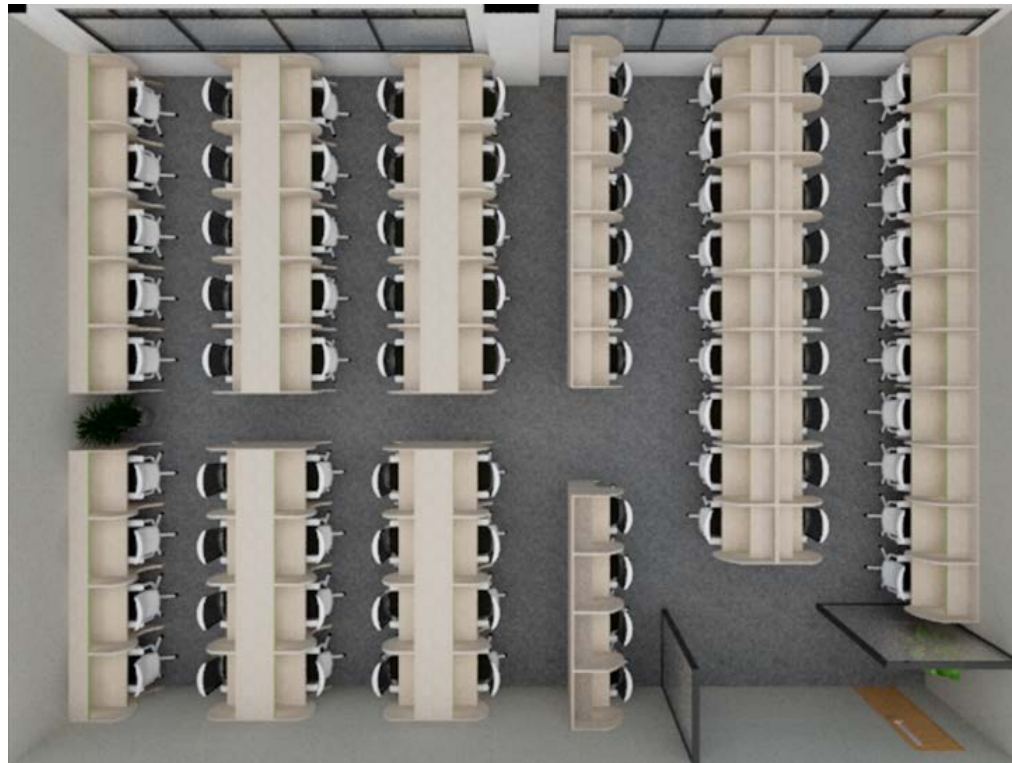

평수별 디자인 제안 예시 : 40평

원하시는 책상과 함께 시공될 장소의 도면을 ideastudy@hotmail.com 로 먼저 보내고
전화나 홈페이지 대량구매게시판을 통해 문의를 주시면 더욱 빠르게 답변을 받을 수 있습니다.

전용면적	10000 X 13200
제품명	합격5호 / 와이드 우등생5호
제품사이즈	812(W) X 800(D) X 1500(H)/ 1000(W) X 800(D) X 1200(H)
제품수량	45개 / 38개