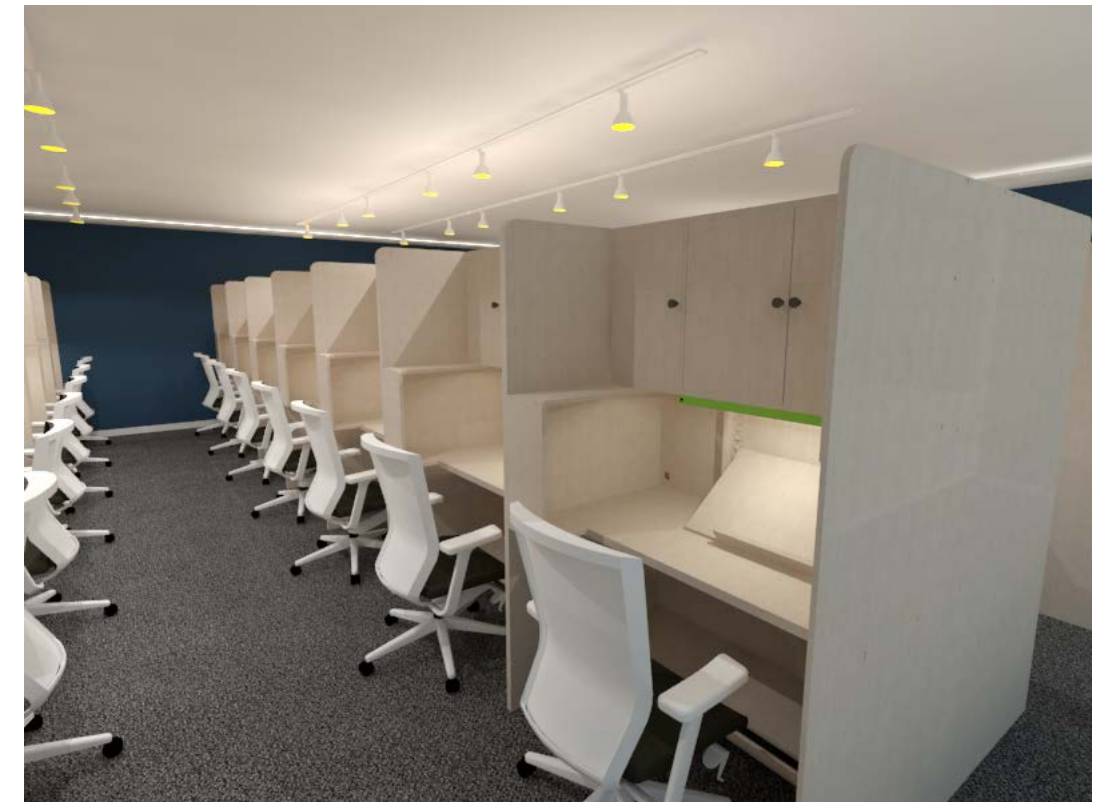

평수별 디자인 제안 예시 : 20평

원하시는 책상과 함께 시공될 장소의 도안을 ideastudy@hotmail.com 로 먼저 보내고
전화나 홈페이지 대량구매게시판을 통해 문의를 주시면 **더욱 빠르게 답변을 받을 수 있습니다.**

전용면적	9000mm X 7350mm
제품명	우등생5호 / 트리플도어 와이드독서실책상 1200
제품사이즈	812(W) X 800(D) X 1200(H) / 1200(W) X 800(D) X 1800(H)
제품수량	24개 / 12개