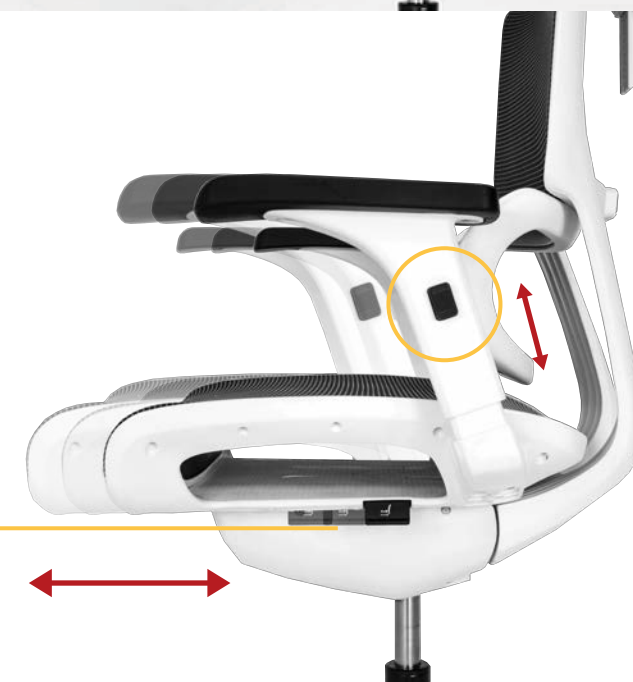

컨포르떼볼레 올 메쉬 프리미엄 의자

ITALY Premium Mesh 재질로 오랜시간 편안하게

메쉬의 표면은 부드러워 착석감이 좋고
통기성이 뛰어나 불편함이 적습니다.
또한, 좌판 앞쪽에는 **메모리폼**으로 마감하여
장시간 앉아 있어도 편안함이 유지됩니다.

Adjustable Seat

좌판의 앞뒤(길이)조절이 가능해
**등받이와 의자의 깊이감을 체격에
알맞게 조절**할 수 있어
성장기 청소년도
지속적인 사용이
가능합니다.

Tilting

틸팅 기능을 이용해 **등받이의 기울기**를
래버로 쉽게 조절하고 요추를 잘 잡아
주어 편안한 자세를 취할 수 있습니다.

틸팅 래버장치 틸팅 강도조절

높낮이 조절 팔걸이

팔걸이 양쪽에 있는 버튼을 이용하여
높낮이 조절이 가능합니다. 스펀지를
넣어 적당한 쿠션감을 주어 팔꿈치와
손목을 편안하게 유지해줍니다.

집중력보호 고정성 올메쉬 2B호의자 i-2 & 고정탄성 스토퍼 3호의자 i-3

Mesh Texture

장시간 앉아 있어도 뽕송한 메쉬소재로 편안함을 유지할 수 있습니다.

No Rotation

일반적인 의자와 달리 회전이 되지 않는 기능이 있어 불필요한 움직임을 잡아주어 집중력과 학습향상에 도움을 줍니다.

Up Lift Down

쉽게 당길 수 있는 레버를 이용하는 높이 조절 기능이 있어 간편하게 체형에 따라 의자의 높이를 조절하며 집중력을 지켜줍니다.