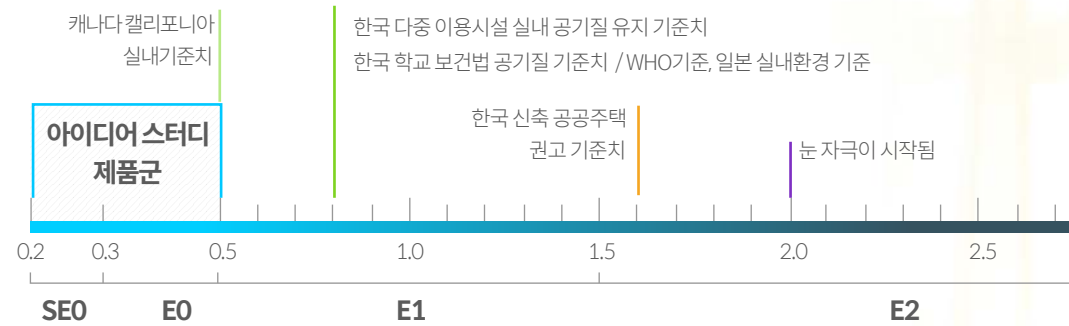

맞춤형 서비스

다양한 크기와 형태의 독서실책상을
보유하고 있어 공간에 알맞게, 효율적
으로 배치할 수 있도록 제안합니다.

E0제품

E1에 비해 포름알데히드가 적게 발생
하여 아토피, 눈따가움, 천식 등의 발생
을 현저히 낮출 수 있습니다.

친환경 EO(이제로)등급

EO(이제로)등급이 뭐예요?

가구의 합판을 만들 때 접착제를 반드시 사용하는데, 이 접착제가 포름알데히드를 방출하게 합니다. 그렇기에 포름알데히드가 나오는 정도를 평가하는 지표에 따라 각 가구에는 등급이 매겨집니다. SEO가 가장 좋은 등급이고, 숫자가 커질수록 포름알데히드가 많이 방출됩니다.

포름알데히드가 어떻게 나쁘죠?

포름알데히드는 눈따가움, 새집증후군, 아토피 등에 악영향을 주는 원인이 됩니다. 포름알데히드가 적게 나오는 SEO등급과 EO등급은 미국, 일본, 유럽 등 선진국의 까다로운 기준에 준합니다. 아이디어스터디는 SEO와 EO등급의 자재들로 제품을 제작하고 있습니다.

아이디어스터디 인기제품 | 더욱 다양한 제품들을 [아이디어스터디 홈페이지\(http://ideastudy.co.kr \)](http://ideastudy.co.kr)에서 만나보세요.