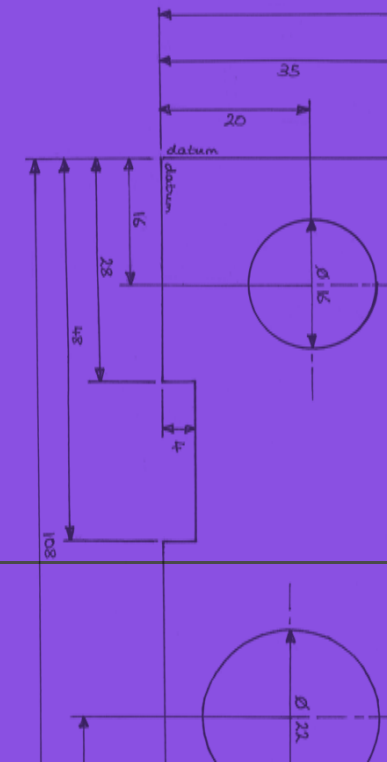

E0제품

E1에 비해 포름알데히드가 적게 발생
하여 아토피, 눈따가움, 천식 등의 발생
을 현저히 낮출 수 있습니다.