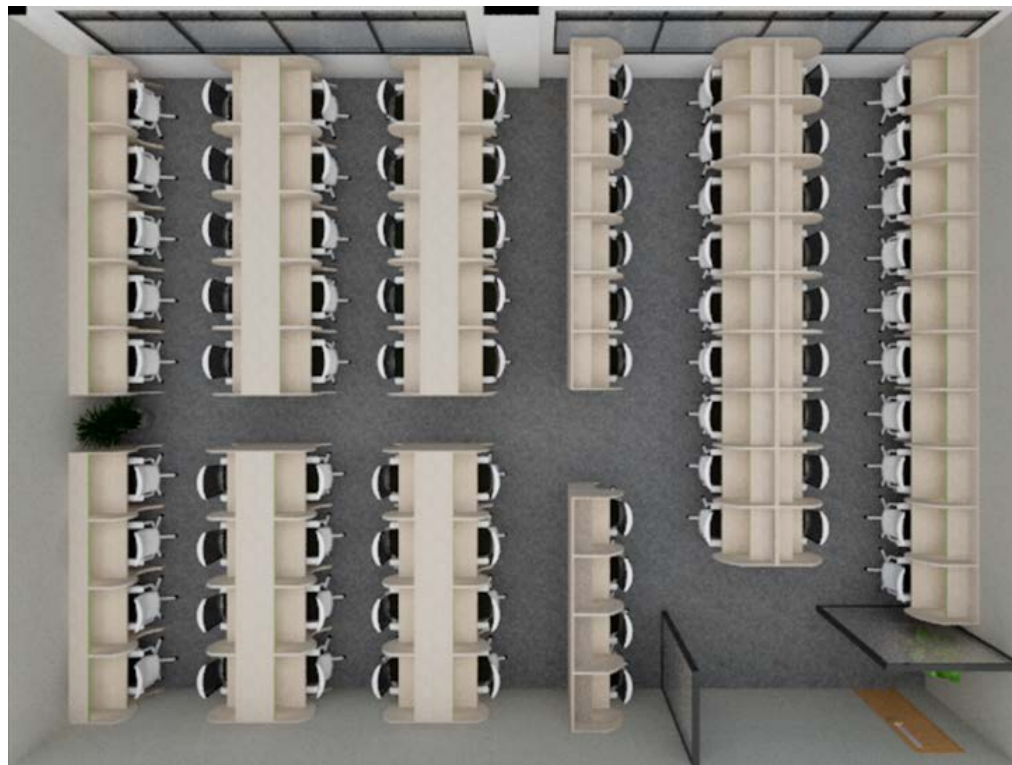

평수별 디자인 제안 예시 : 40평

원하시는 책상과 함께 시공될 장소의 도면을 ideastudy@hotmail.com 로 먼저 보내고
전화나 홈페이지 대량구매게시판을 통해 문의를 주시면 더욱 빠르게 답변을 받을 수 있습니다.

전용면적	10000 X 13200
제품명	합격5호 / 와이드 우등생5호
제품사이즈	812(W) X 800(D) X 1500(H)/ 1000(W) X 800(D) X 1200(H)
제품수량	45개 / 38개