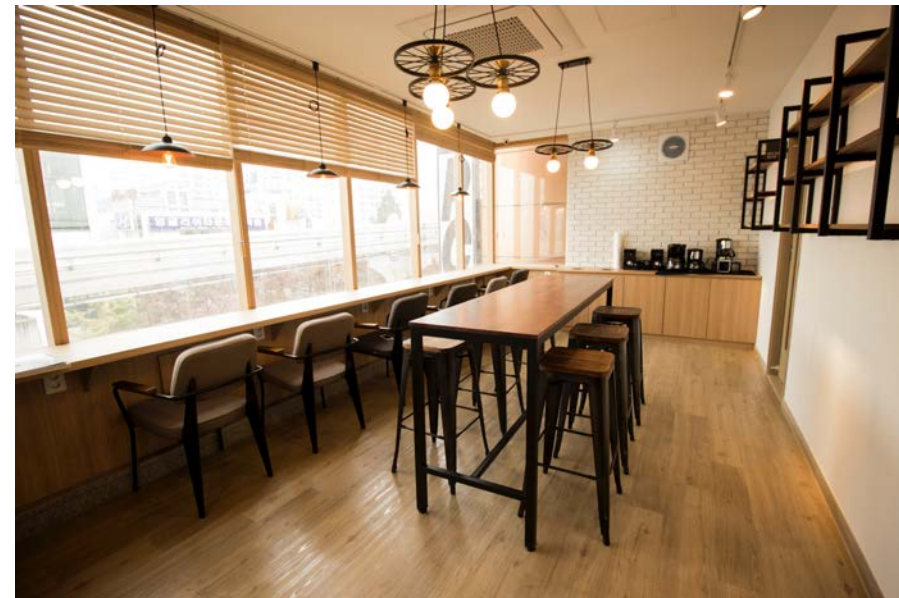

시공사례

부산 용호동 SnP 독서실 : 제품 + 인테리어
1인실 독서실책상 스테디 듀오 + 자연광파워LED램프 + 1호의자

9/19

시공사례

대구 범물동 아이디어스터디독서실:제품 + 인테리어

1인실 독서실책상 스테디룸 오른쪽문 + 자연광파워LED + 1호의자 / 집중력5호 + 자연광파워LED + 1호의자

시공사례

전국 지역 공부방/학원 자습실/독서실