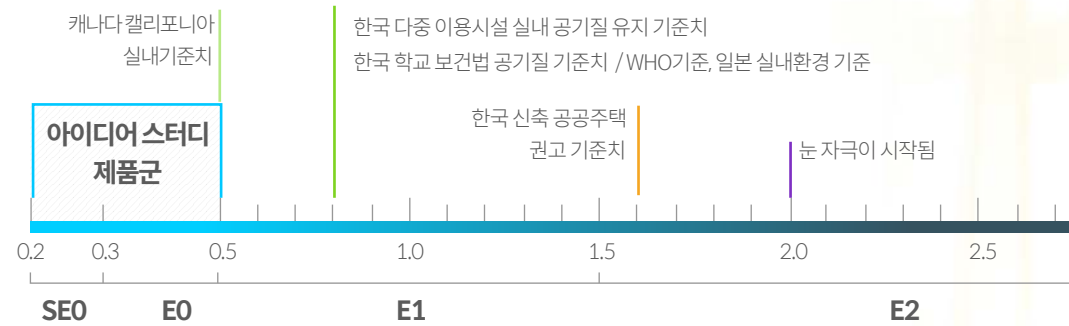

맞춤형 서비스

다양한 크기와 형태의 독서실책상을 보유하고 있어 공간에 알맞게, 효율적으로 배치할 수 있도록 제안합니다.

E0제품

E1에 비해 포름알데히드가 적게 발생하여 아토피, 눈따가움, 천식 등의 발생을 현저히 낮출 수 있습니다.

친환경 EO(이제로)등급

EO(이제로)등급이 뭐예요?

가구의 합판을 만들 때 접착제를 반드시 사용하는데, 이 접착제가 포름알데히드를 방출하게 합니다. 그렇기에 포름알데히드가 나오는 정도를 평가하는 지표에 따라 각 가구에는 등급이 매겨집니다. SEO가 가장 좋은 등급이고, 숫자가 커질수록 포름알데히드가 많이 방출됩니다.

포름알데히드가 어떻게 나쁘죠?

포름알데히드는 눈따가움, 새집증후군, 아토피 등에 악영향을 주는 원인이 됩니다. 포름알데히드가 적게 나오는 SEO등급과 EO등급은 미국, 일본, 유럽 등 선진국의 까다로운 기준에 준합니다. 아이디어스터디는 SEO와 EO등급의 자재들로 제품을 제작하고 있습니다.

아이디어스터디 인기제품 | 더욱 다양한 제품들을 [아이디어스터디 홈페이지\(http://ideastudy.co.kr \)](http://ideastudy.co.kr)에서 만나보세요.