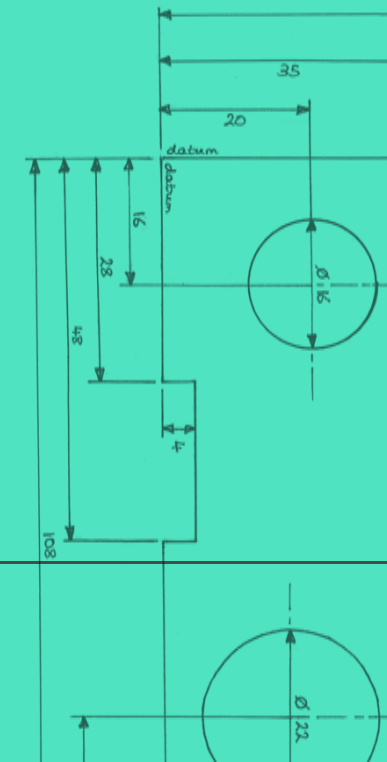

E0제품

E1에 비해 포름알데히드가 적게 발생하여 아토피, 눈따가움, 천식 등의 발생을 현저히 낮출 수 있습니다.