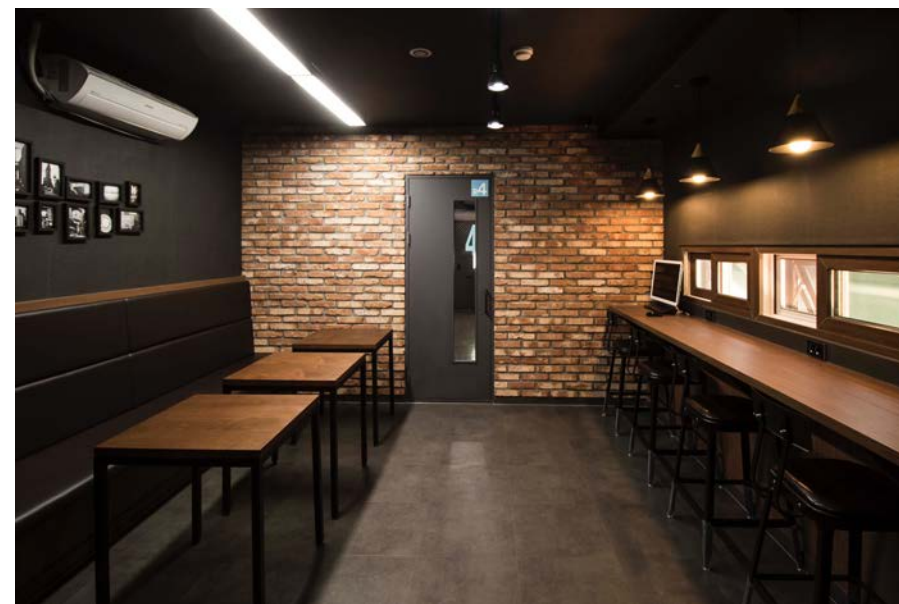

아이디어스터디는 독서실 관련 제품 만이 아니라 독서실을 위한 인테리어 리모델링과 창업설계까지— 상담하고 함께 합니다.

독서실창업 상담은 < 초기상담 - 임대차계약 - 현장점검 - 시공 - 자사 교육 - 정식 오픈 >으로 이루어지며 자세한 상담을 통해 독서실사업이 낯선 분들도 쉽게 이해하고 시작할 수 있도록 아이디어스터디가 성심껏 도와드립니다.

시공사례

울산 하늘창독서실: 제품 + 인테리어 리모델링
1인실 독서실책상 스테디 듀오 + 자연광파워LED램프 + 1호의자