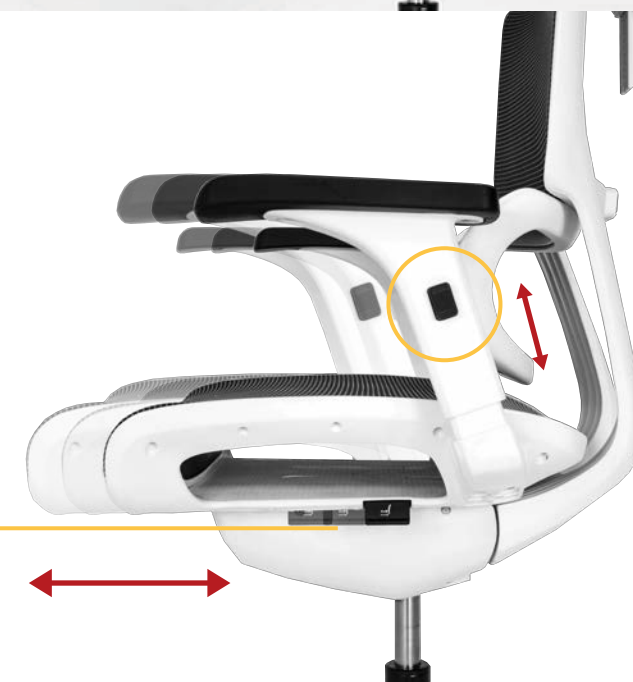

Adjustable Seat

좌판의 앞뒤(길이)조절이 가능해
등받이와 의자의 깊이감을 체격에
알맞게 조절할 수 있어
성장기 청소년도
지속적인 사용이
가능합니다.

Tilting

틸팅 기능을 이용해 등받이의 기울기를
래버로 쉽게 조절하고 요추를 잘 잡아
주어 편안한 자세를 취할 수 있습니다.

틸팅 래버장치 틸팅 강도조절

높낮이 조절 팔걸이

팔걸이 양쪽에 있는 버튼을 이용하여
높낮이 조절이 가능합니다. 스펀지를
넣어 적당한 쿠션감을 주어 팔꿈치와
손목을 편안하게 유지해줍니다.

집중력보호 고정탄성 올메쉬 2B호의자 i-2 & 고정탄성 스토퍼 3호의자 i-3

Mesh Texture

장시간 앉아 있어도 뽕송한 메쉬소재로 편안함을 유지할 수 있습니다.

No Rotation

일반적인 의자와 달리 회전이 되지 않는 기능이 있어 불필요한 움직임을 잡아주어 집중력과 학습향상에 도움을 줍니다.

Up Lift Down

쉽게 당길 수 있는 레버를 이용하는 높이 조절 기능이 있어 간편하게 체형에 따라 의자의 높이를 조절하며 집중력을 지켜줍니다.