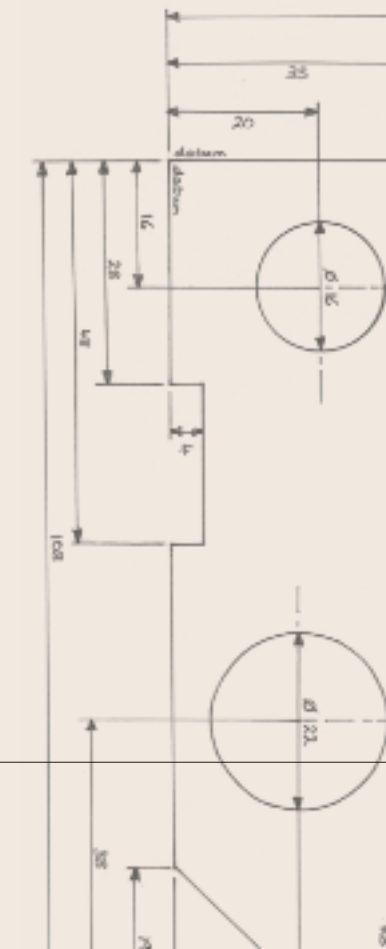

E0제품

E1에 비해 포름알데히드가 적게 발생하여
아토피, 눈따가움, 천식 등의 발생을 현저
히 낮출 수 있습니다.