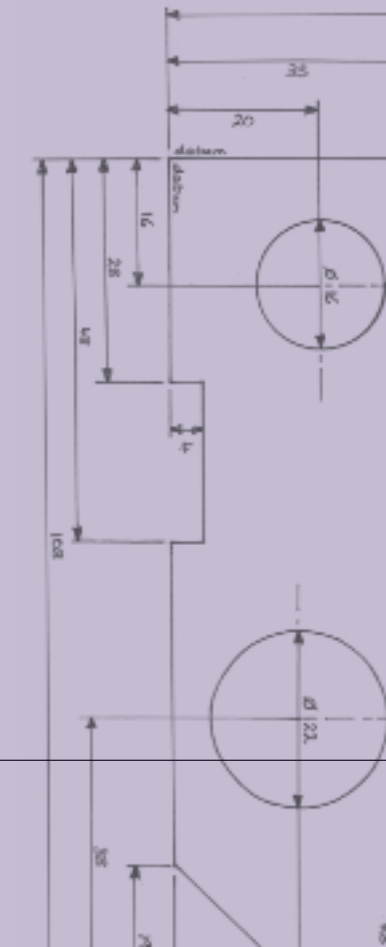

E0제품

E1에 비해 포름알데히드가 적게 발생하여
아토피, 눈따가움, 천식 등의 발생을 현저
히 낮출 수 있습니다.