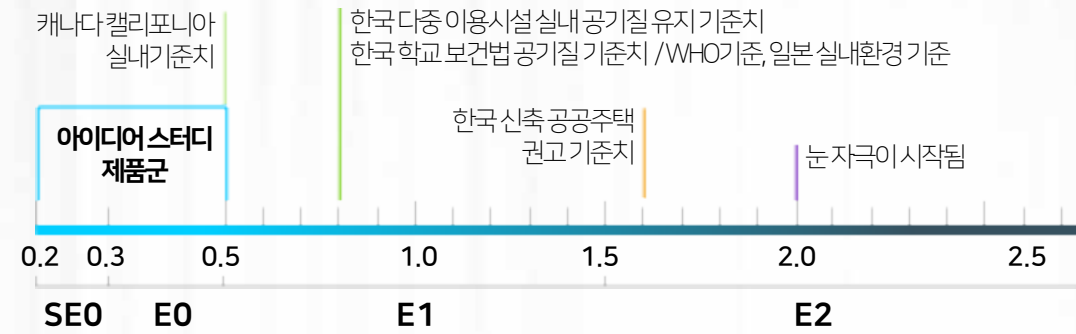

친환경 E0(이제로)등급