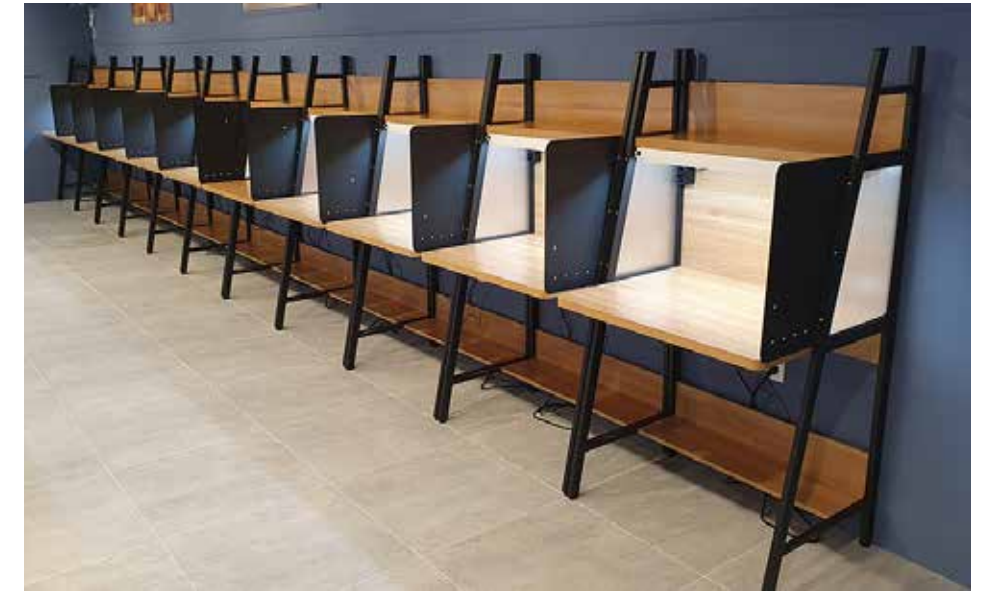

시공사례4

- -
- [책상] 니케 독서실책상 그레이
- [책상] 바움 A형 철제 독서실책상
- [책상] 1인실 스터디듀오 플러스 옆문형
- [LED] 뉴 자연광 POWER LED 화이트
- [의자] 합격보장 메쉬의자 접이식 6B

비슷한 추천제품

- 피타 독서실책상 화이트 자작나무
- 니케 독서실책상 크림화이트
- 1인실 스터디듀오 플러스 큰문형